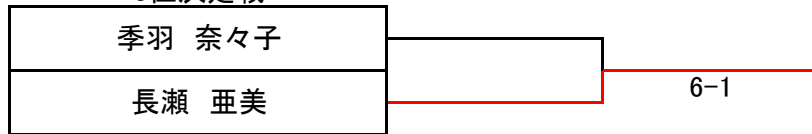

Aブロック

	鬼頭 花澄	小島 未央奈	太田 莉緒	柴田 莉沙	斉藤 加奈
鬼頭 花澄(NTA)		6-2	1-6	6-1	6-0
小島 未央奈(木曽川LTC)	2-6		1-6	6-2	6-1
太田 莉緒(木曽川LTC)	6-1	6-1		6-1	6-0
柴田 莉沙(木曽川LTC)	1-6	2-6	1-6		6-2
斉藤 加奈(木曽川LTC)	0-6	1-6	0-6	2-6	

Bブロック

	長瀬 亜美	小関 夏永	大迫 愛佳	季羽 奈々子
長瀬 亜美(木曽川LTC)		6-0	6-3	6-0
小関 夏永(木曽川LTC)	0-6		7-5	1-6
大迫 愛佳(木曽川LTC)	3-6	5-7		3-6
季羽 奈々子(木曽川LTC)	0-6	6-1	6-3	

1、2位トーナメント

3位決定戦

3、4、5位トーナメント