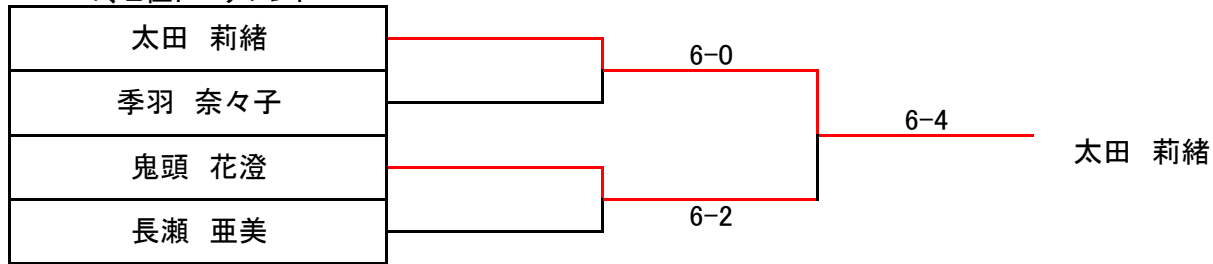

Aブロック

	鬼頭 花澄	小島 未央奈	太田 莉緒	柴田 莉沙	斉藤 加奈
鬼頭 花澄(NTA)		6-2	1-6	6-1	6-0
小島 未央奈(木曽川LTC)	2-6		1-6	6-2	6-1
太田 莉緒(木曽川LTC)	6-1	6-1		6-1	6-0
柴田 莉沙(木曽川LTC)	1-6	2-6	1-6		6-2
斉藤 加奈(木曽川LTC)	0-6	1-6	0-6	2-6	

Bブロック

	長瀬 亜美	小関 夏永	大迫 愛佳	季羽 奈々子
長瀬 亜美(木曽川LTC)		6-0	6-3	6-0
小関 夏永(木曽川LTC)	0-6		7-5	1-6
大迫 愛佳(木曽川LTC)	3-6	5-7		3-6
季羽 奈々子(木曽川LTC)	0-6	6-1	6-3	

1、2位トーナメント

3位決定戦

3、4、5位トーナメント