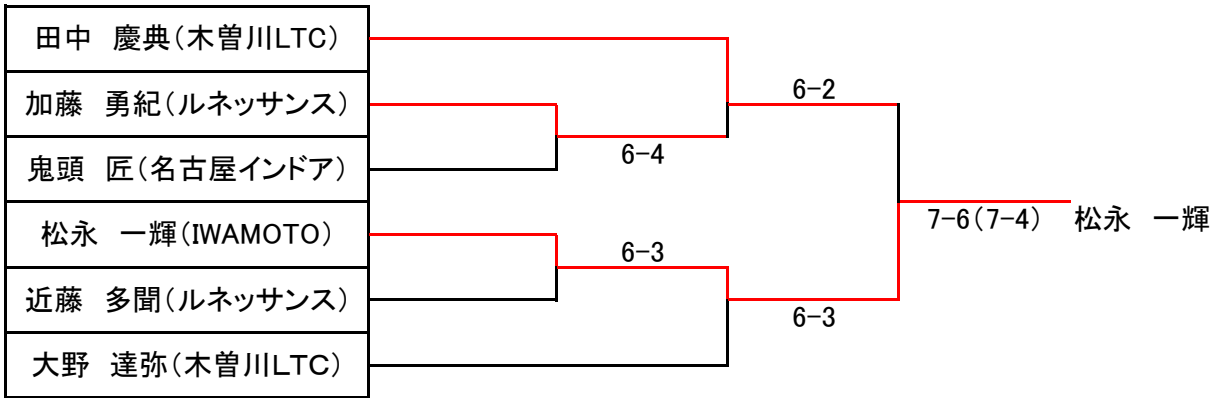

	田中 慶典	丹羽 康太	松永 一輝	順位
田中 慶典(木曽川LTC)		6-1	6-4	1
丹羽 康太(木曽川LTC)	1-6		0-6	3
松永 一輝(IWAMOTO)	4-6	6-0		2

	大野 達弥	田中 滉二	服部 圭士	加藤 勇紀	順位
大野 達弥(木曽川LTC)		6-1	6-0	6-2	1
田中 滉二(木曽川LTC)	1-6		0-6	0-6	4
服部 圭士(名古屋インドア)	0-6	6-0		3-6	3
加藤 勇紀(ルネッサンス)	2-6	6-0	6-3		2

	近藤 多間	舟橋 充央	鬼頭 匠	谷村 悠希	順位
近藤 多間(ルネッサンス)		6-1	1-6	6-4	2
舟橋 充央(木曽川LTC)	1-6		1-6	1-6	4
鬼頭 匠(名古屋インドア)	6-1	6-1		6-1	1
谷村 悠希(木曽川LTC)	4-6	6-1	1-6		3

1,2位トーナメント

3,4位トーナメント