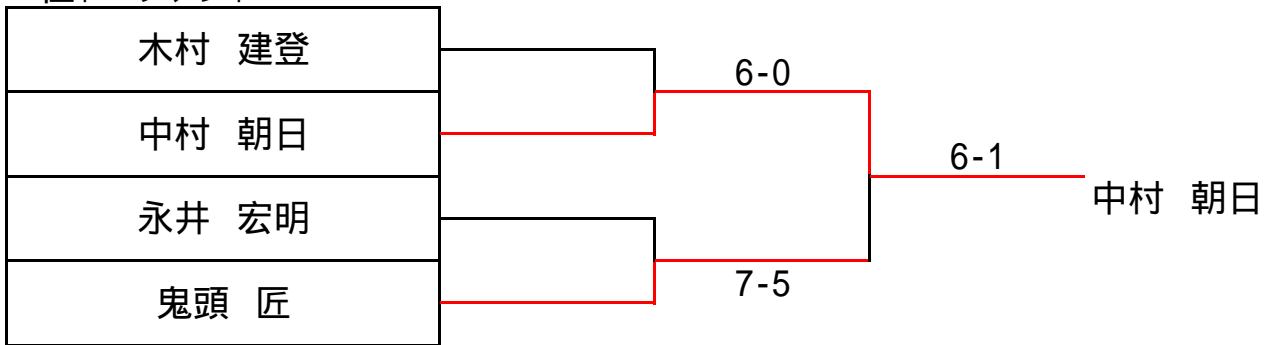

1位トーナメント

2位トーナメント

3位トーナメント