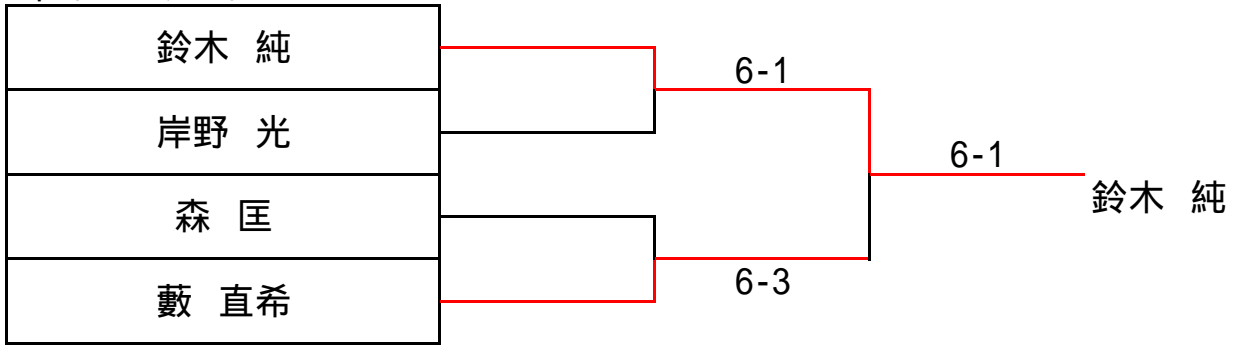

1位トーナメント

2位トーナメント

3位トーナメント